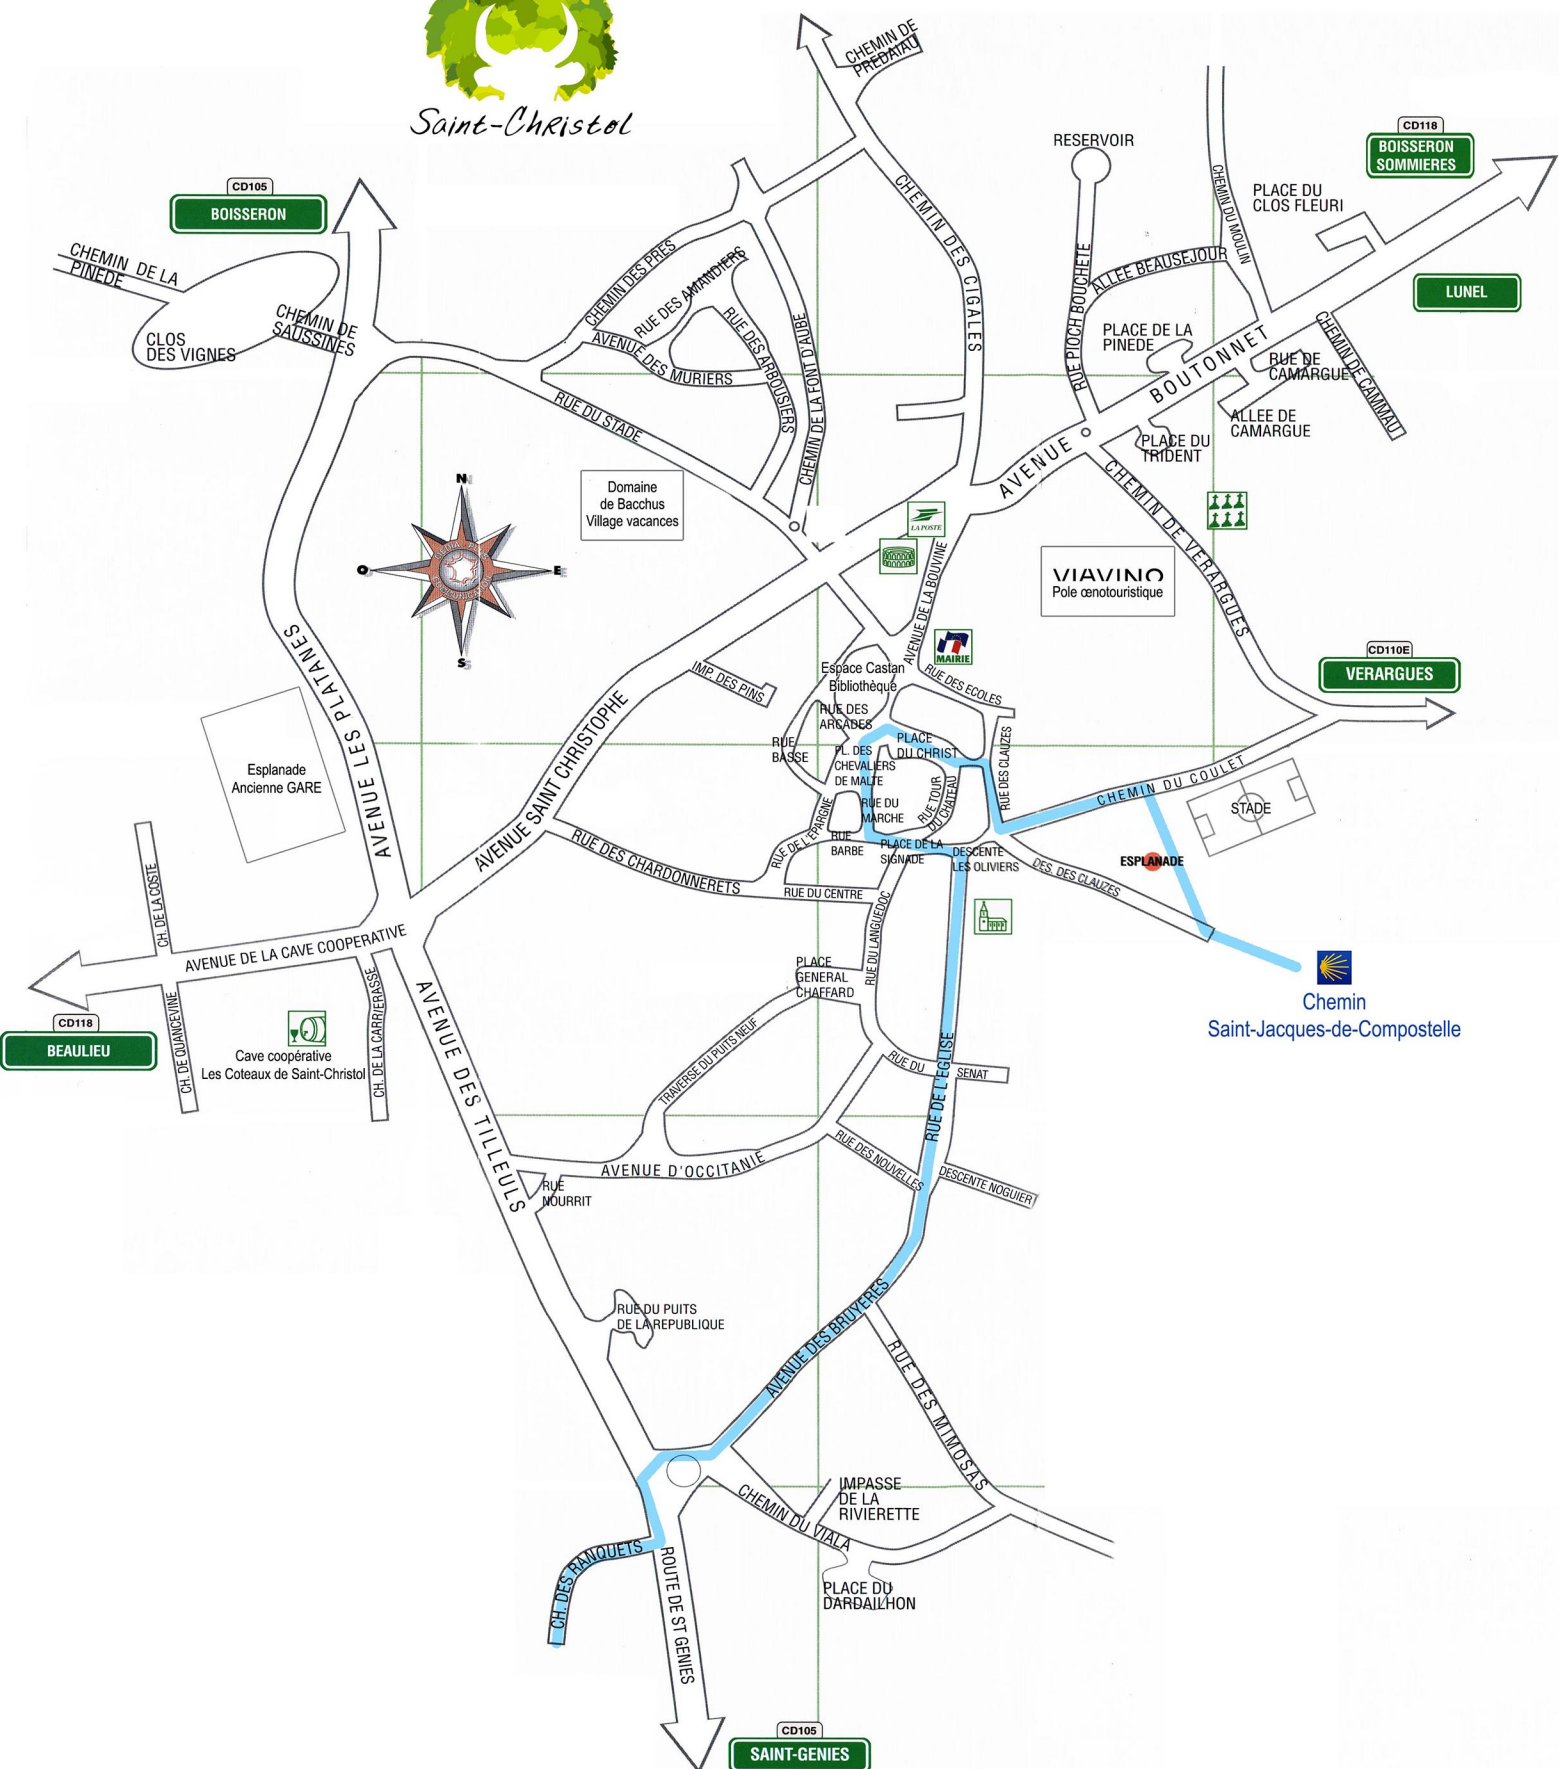

Saint-Christol

CD105
BOISSERON

CD118
BOISSERON
SOMMIERES

LUNEL

CD118
BEAULIEU

CD110E
VERARGUES

CD105
SAINT-GENIES

Domaine de Bacchus
Village vacances

VIAVINO
Pole œnologique

Chemin
Saint-Jacques-de-Compostelle